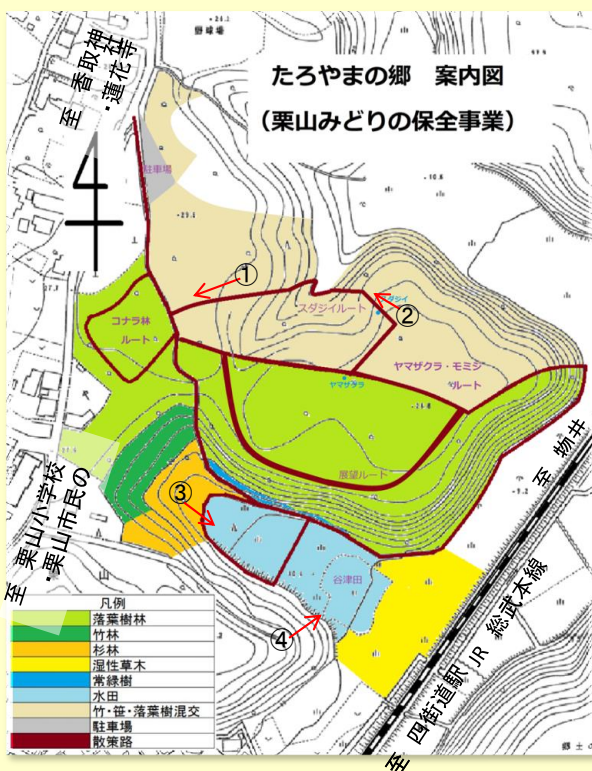

### 現在の状況

① ~スタジイルート下~  
 (栗山87番地付近)

② ~スタジイ付近~

③ ~谷津田の状況~

### たろやまの郷の動物たち

谷津田(④の位置)に設置した定点カメラで、色々な動物たちが生息していることが確認できました。

~ウサギ~

~タヌキ~

~カルガモ~

### 田植え体験・自然観察会のご案内

たろやまの郷では今年も田植え体験と自然観察会(春の里山散策&工作教室)を開催します。お子様にも人気で、毎年好評のイベントです。皆様どうぞご参加ください!

**田植え体験:5月 6日(日) 10時~12時**

**自然観察会:5月26日(土) 9時30分~12時**

※お申込みは都市計画課へお願いします。

たろやま会

四街道市都市部都市計画課

担当:山元・渡邊